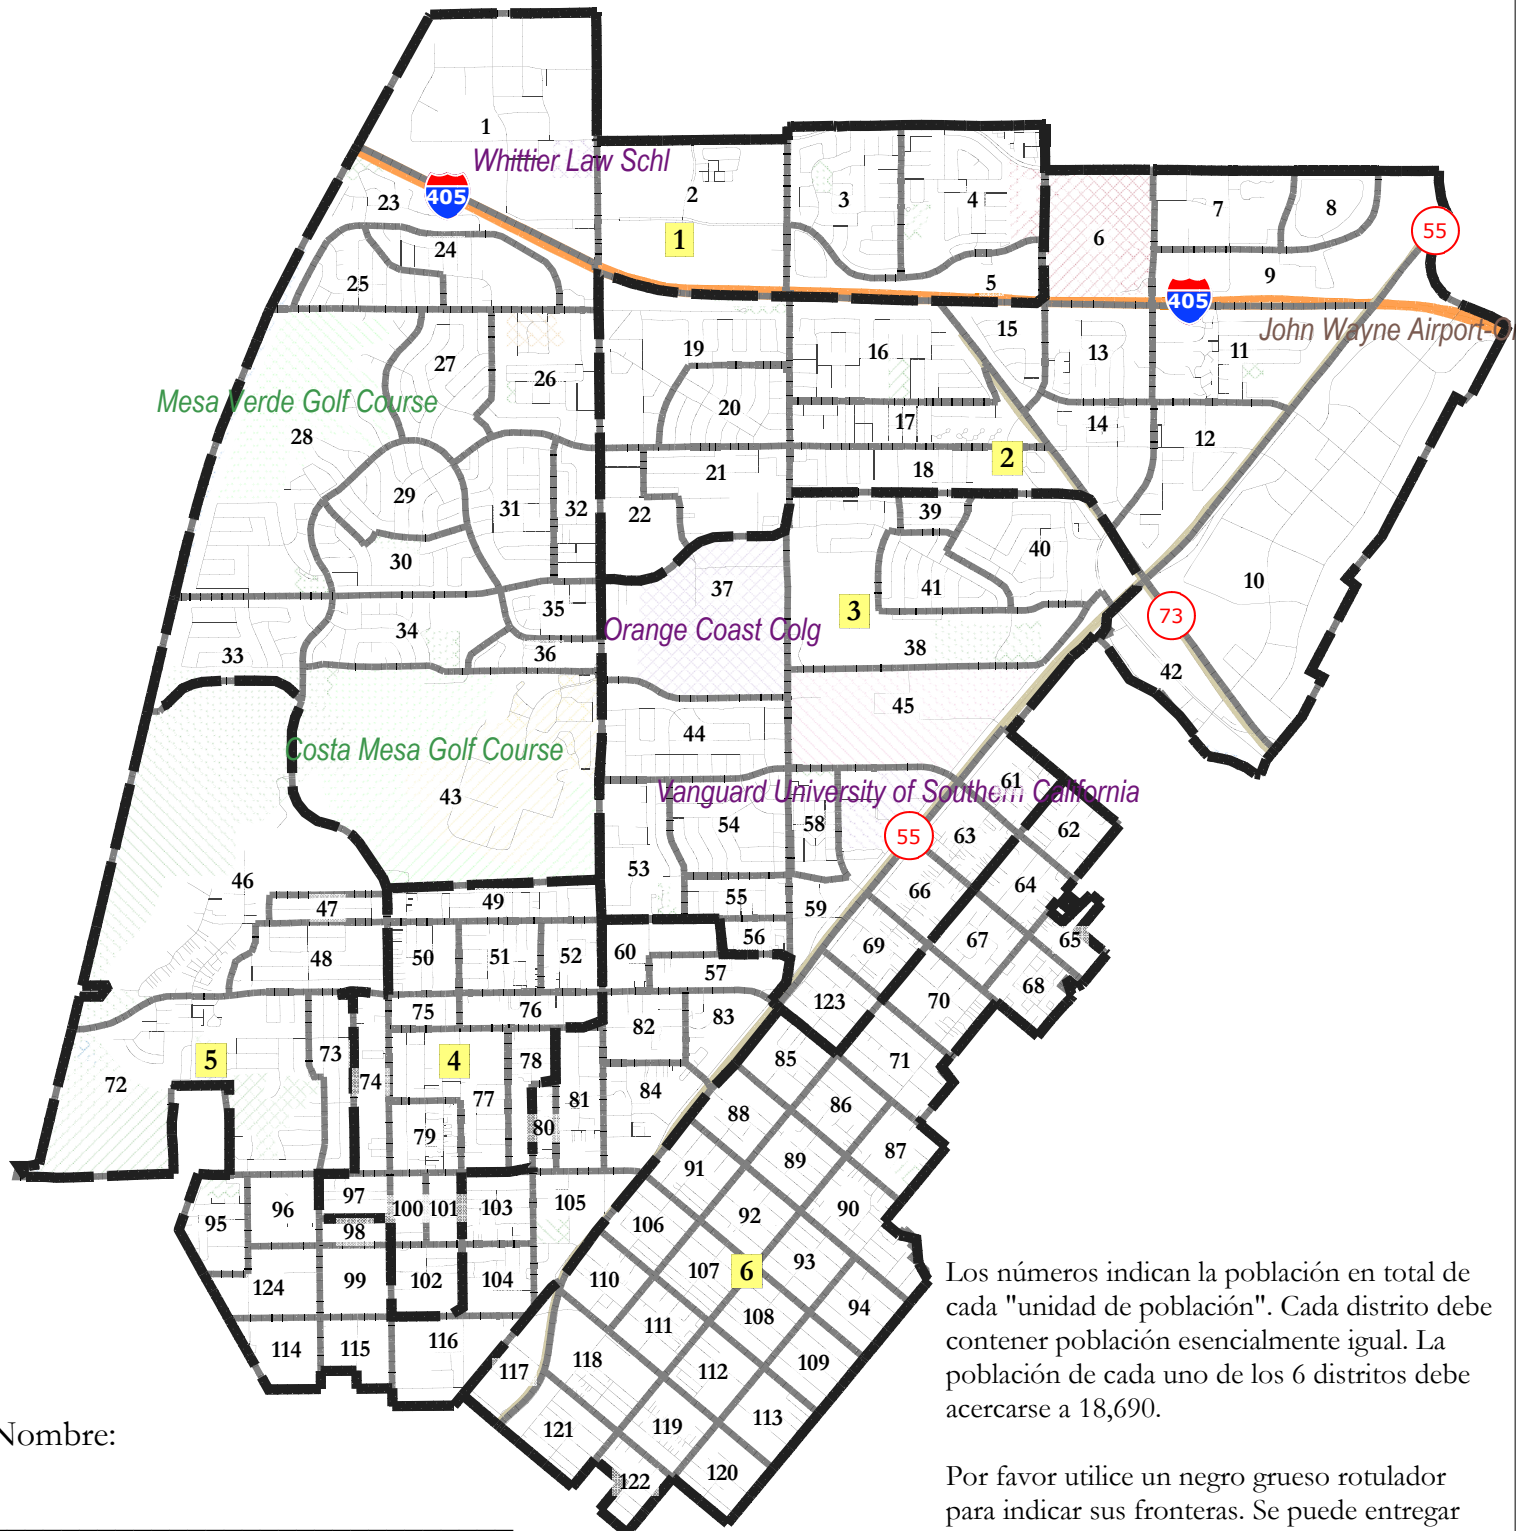

Costa Mesa Redistricting 2021

Public Participation Kit Población por zona

Los números indican la población en total de cada "unidad de población". Cada distrito debe contener población esencialmente igual. La población de cada uno de los 6 distritos debe acercarse a 18,690.

Por favor utilice un negro grueso rotulador para indicar sus fronteras. Se puede entregar su mapa en City Hall o por correo electrónico a redistricting@costamesaca.gov. Se puede enviar su(s) propuesta(s) por mano, correos, fax, escaneo, foto, o correo electrónico.